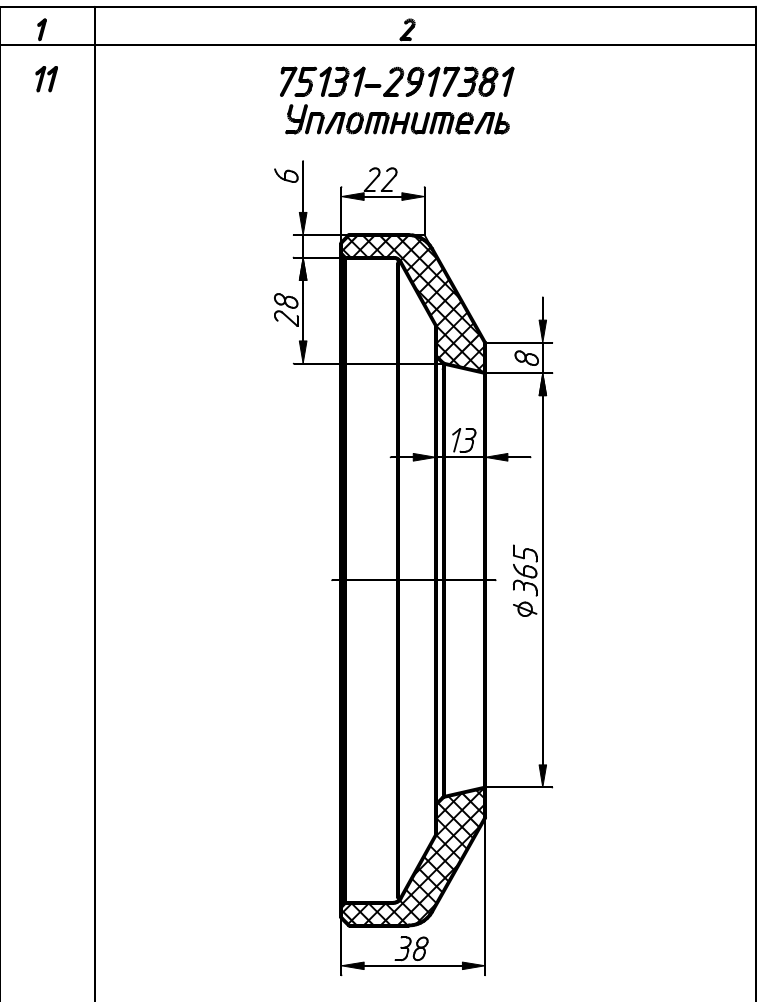

КАТАЛОГ "Детали защитные для автомобильного, тракторного, дорожного, строительного и сельскохозяйственного машиностроения  
ТУ РБ 00149438-072-95

№ п/п	Эскиз детали	№ п/п	Эскиз детали
1	2	1	2
1	<p data-bbox="311 481 582 560"><b>85-4607446-01</b> Заглушка</p> 	5	<p data-bbox="1093 481 1324 560"><b>6422-1109146</b> Переходник</p> 
2	<p data-bbox="343 913 566 992"><b>422-3401042</b> Чехол</p> 	6	<p data-bbox="1109 913 1388 992"><b>ТМ-59-6000-38</b> Наконечник</p> 
3	<p data-bbox="343 1346 566 1424"><b>546-3421059</b> Чехол</p> 	7	<p data-bbox="1109 1346 1356 1424"><b>6401-3722038</b> Колпачок</p> 
4	<p data-bbox="343 1792 550 1870"><b>101-6106120</b> Чехол</p> 		<p data-bbox="1109 1792 1356 1870"><b>6401-3722038</b> Колпачок</p> 