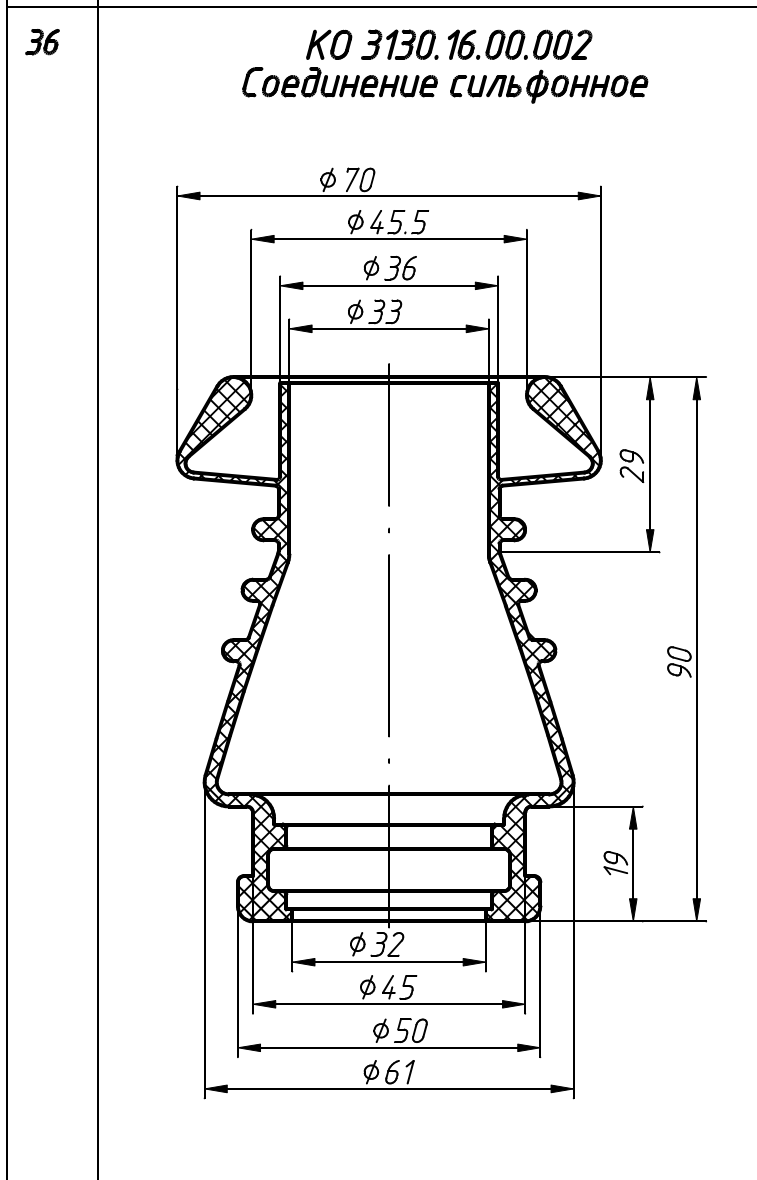

1 39	2 2101-3707148-Б Колпачок	1 41 2 2101-3707115 Колпачок
40	103-1703641 Чехол	42 ЛБИЕ 713272.001 Чехол
43	64221-3405096 Муфта