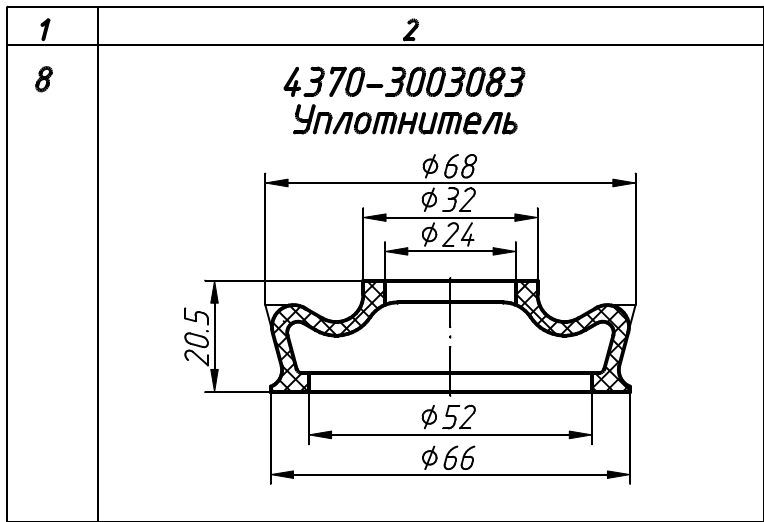

КАТАЛОГ "Детали защитные для автомобильного, тракторного, дорожного, строительного и сельскохозяйственного машиностроения  
ТУ РБ 00149438-072-95

№ п/п	Эскиз детали	№ п/п	Эскиз детали
1	2	1	2
1	<p data-bbox="311 481 582 560"><b>85-4607446-01</b> Заглушка</p> 	5	<p data-bbox="1093 481 1324 560"><b>6422-1109146</b> Переходник</p> 
2	<p data-bbox="343 913 566 992"><b>422-3401042</b> Чехол</p> 	6	<p data-bbox="1109 913 1388 992"><b>ТМ-59-6000-38</b> Наконечник</p> 
3	<p data-bbox="343 1346 566 1424"><b>546-3421059</b> Чехол</p> 	7	<p data-bbox="1109 1346 1356 1424"><b>6401-3722038</b> Колпачок</p> 
4	<p data-bbox="343 1792 550 1870"><b>101-6106120</b> Чехол</p> 		<p data-bbox="1109 1792 1356 1870"><b>6401-3722038</b> Колпачок</p> 