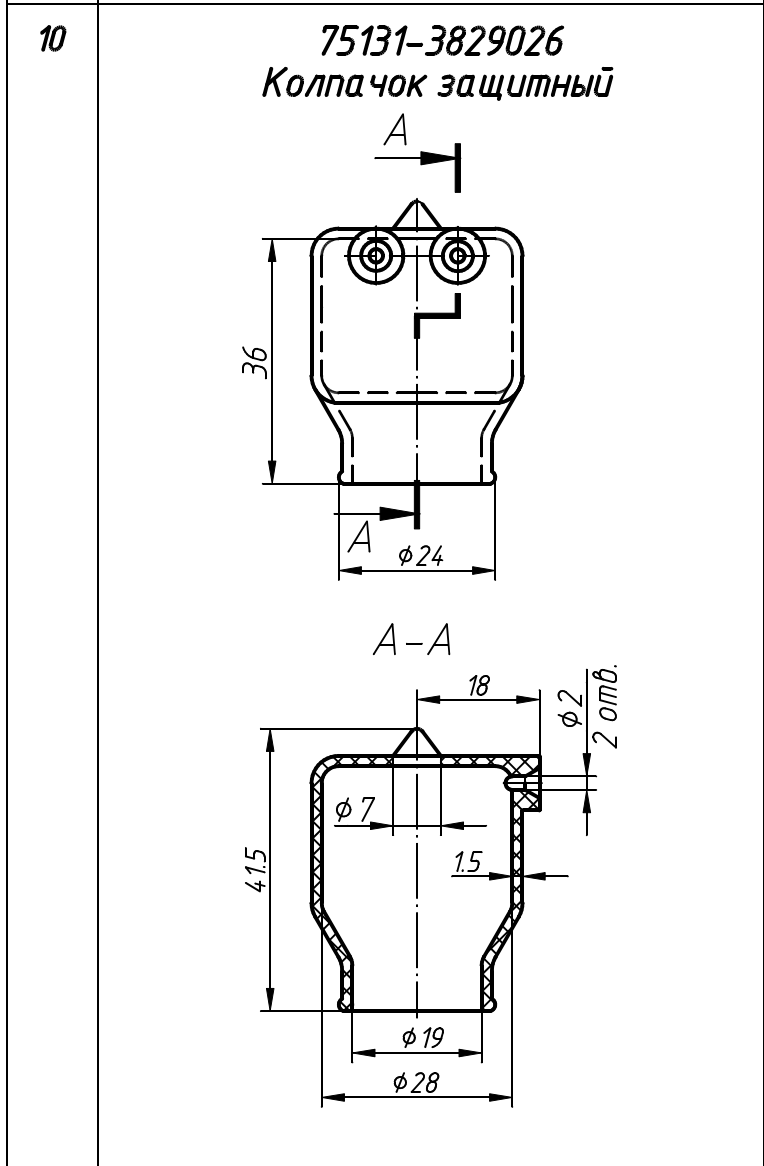

КАТАЛОГ "Детали защитные для автомобильного, тракторного, дорожного, строительного и сельскохозяйственного машиностроения  
ТУ РБ 00149438-072-95

№ п/п	Эскиз детали	№ п/п	Эскиз детали
1	2	1	2
1	<p data-bbox="311 481 582 560"><b>85-4607446-01</b> Заглушка</p> 	5	<p data-bbox="1093 481 1324 560"><b>6422-1109146</b> Переходник</p> 
2	<p data-bbox="343 913 566 992"><b>422-3401042</b> Чехол</p> 	6	<p data-bbox="1109 913 1388 992"><b>ТМ-59-6000-38</b> Наконечник</p> 
3	<p data-bbox="343 1346 566 1424"><b>546-3421059</b> Чехол</p> 	7	<p data-bbox="1109 1346 1356 1424"><b>6401-3722038</b> Колпачок</p> 
4	<p data-bbox="343 1792 550 1870"><b>101-6106120</b> Чехол</p> 		<p data-bbox="1109 1792 1356 1870"><b>6401-3722038</b> Колпачок</p> 