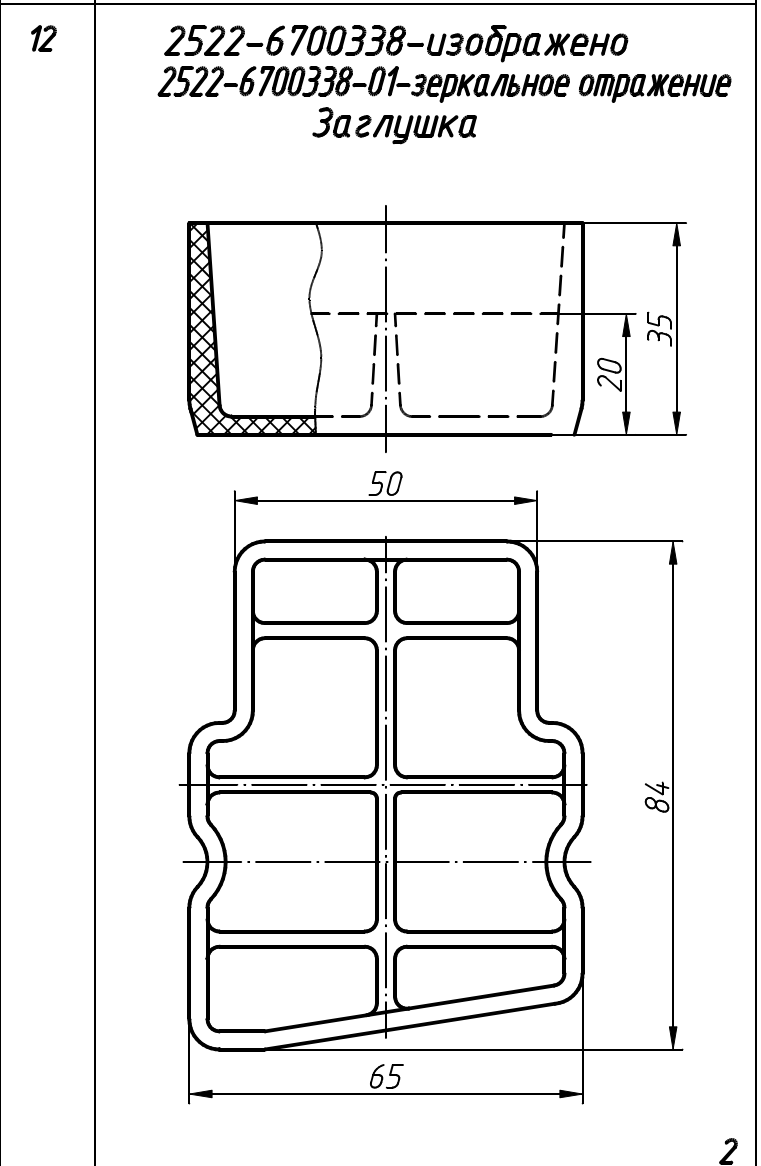

КАТАЛОГ "Детали защитные для автомобильного, тракторного, дорожного, строительного и сельскохозяйственного машиностроения  
ТУ РБ 00149438-072-95

№ п/п	Эскиз детали	№ п/п	Эскиз детали
1	2	1	2
1	<p data-bbox="311 481 582 560"><b>85-4607446-01</b> Заглушка</p> 	5	<p data-bbox="1093 481 1324 560"><b>6422-1109146</b> Переходник</p> 
2	<p data-bbox="343 913 566 992"><b>422-3401042</b> Чехол</p> 	6	<p data-bbox="1109 913 1388 992"><b>ТМ-59-6000-38</b> Наконечник</p> 
3	<p data-bbox="343 1346 566 1424"><b>546-3421059</b> Чехол</p> 	7	<p data-bbox="1109 1346 1356 1424"><b>6401-3722038</b> Колпачок</p> 
4	<p data-bbox="343 1792 550 1870"><b>101-6106120</b> Чехол</p> 		<p data-bbox="1109 1792 1356 1870"><b>6401-3722038</b> Колпачок</p> 