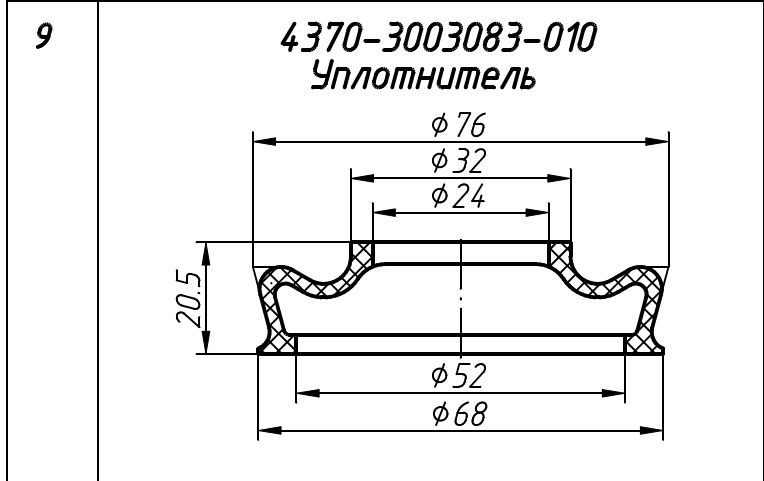

КАТАЛОГ "Детали защитные для автомобильного, тракторного, дорожного, строительного и сельскохозяйственного машиностроения  
ТУ РБ 00149438-072-95

№ п/п	Эскиз детали	№ п/п	Эскиз детали
1	2	1	2
1	<p data-bbox="311 481 582 560"><b>85-4607446-01</b> Заглушка</p> 	5	<p data-bbox="1093 481 1324 560"><b>6422-1109146</b> Переходник</p> 
2	<p data-bbox="343 913 566 992"><b>422-3401042</b> Чехол</p> 	6	<p data-bbox="1109 913 1388 992"><b>ТМ-59-6000-38</b> Наконечник</p> 
3	<p data-bbox="343 1346 566 1424"><b>546-3421059</b> Чехол</p> 	7	<p data-bbox="1109 1346 1356 1424"><b>6401-3722038</b> Колпачок</p> 
4	<p data-bbox="343 1792 550 1870"><b>101-6106120</b> Чехол</p> 		<p data-bbox="1109 1792 1356 1870"><b>6401-3722038</b> Колпачок</p> 