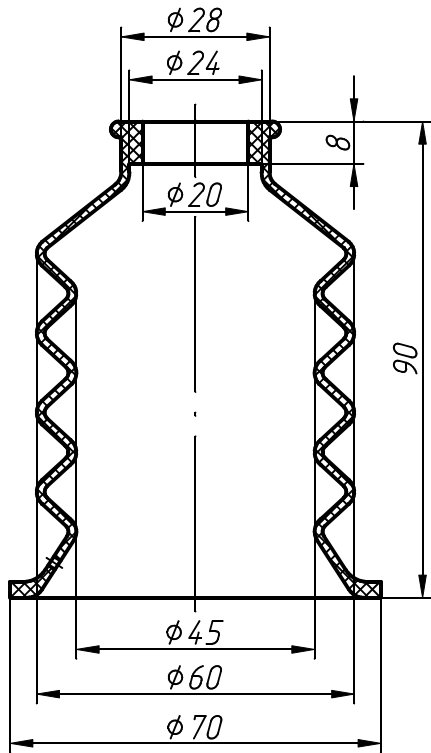

1
31

2
ЯИУМ.РТИ.427
Муфта защитная