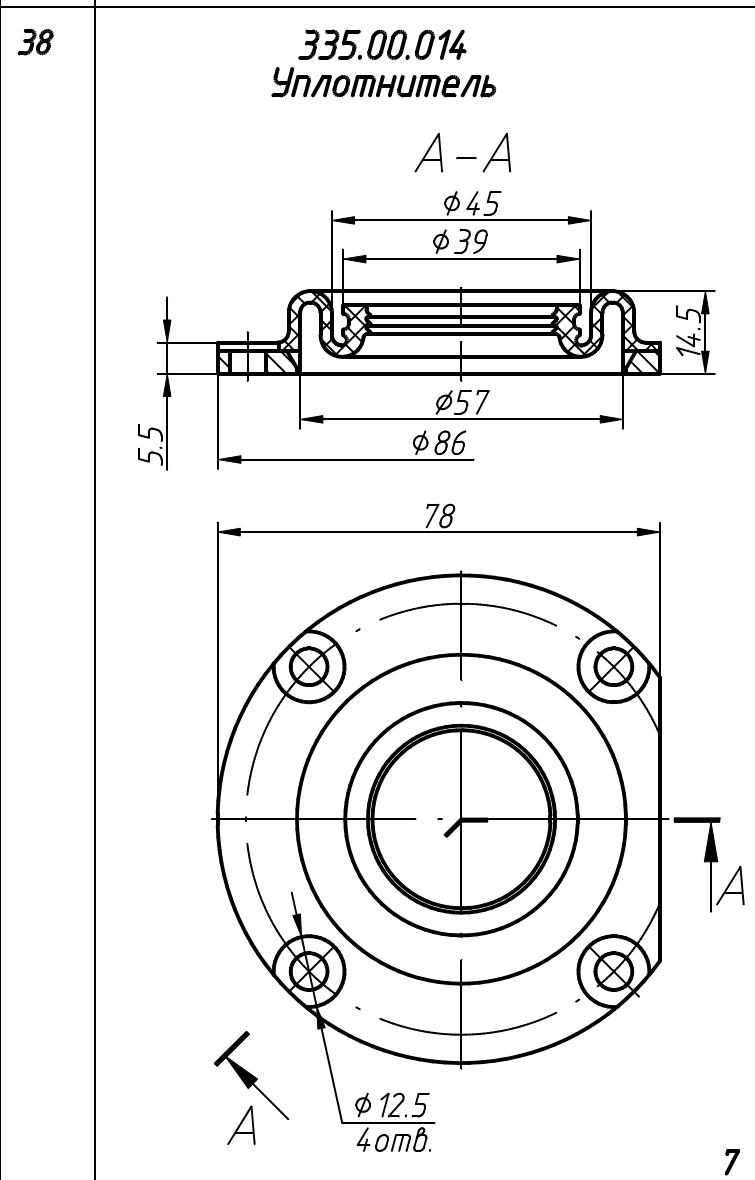

1 39	2 2101-3707148-Б Колпачок	1 41 2 2101-3707115 Колпачок
40	103-1703641 Чехол	42 ЛБИЕ 713272.001 Чехол
43	64221-3405096 Муфта