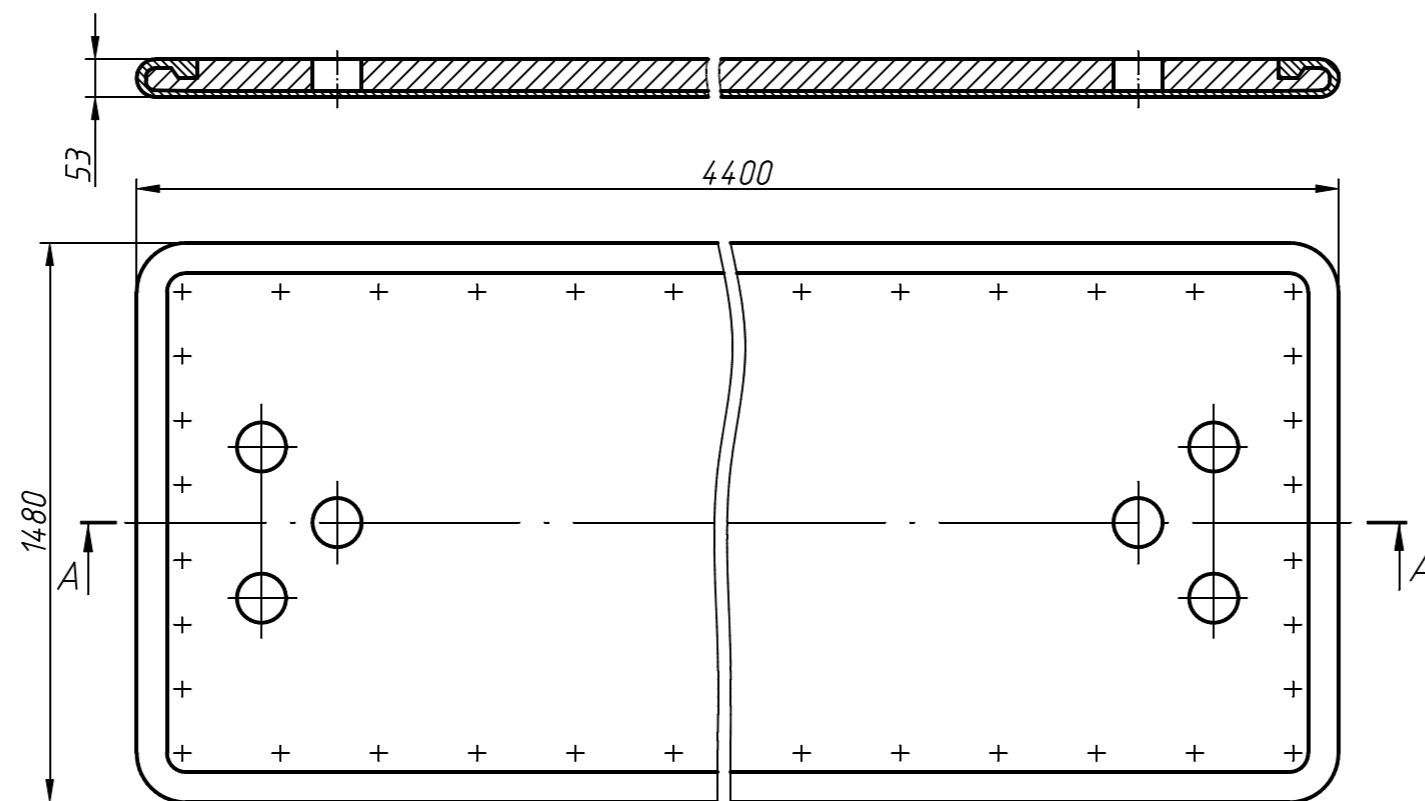

Дюбель  
0280/0172

Наполнитель контейнера  
0280/0169

Рабочая накладка  
0280/0183

Маслокамера  
0280/0080

A-A

Рабочая диафрагма  
0280/0081

A-A

4385

P1481.00.00  
Дюбель

Подушка  
ЯО 6017.019.807