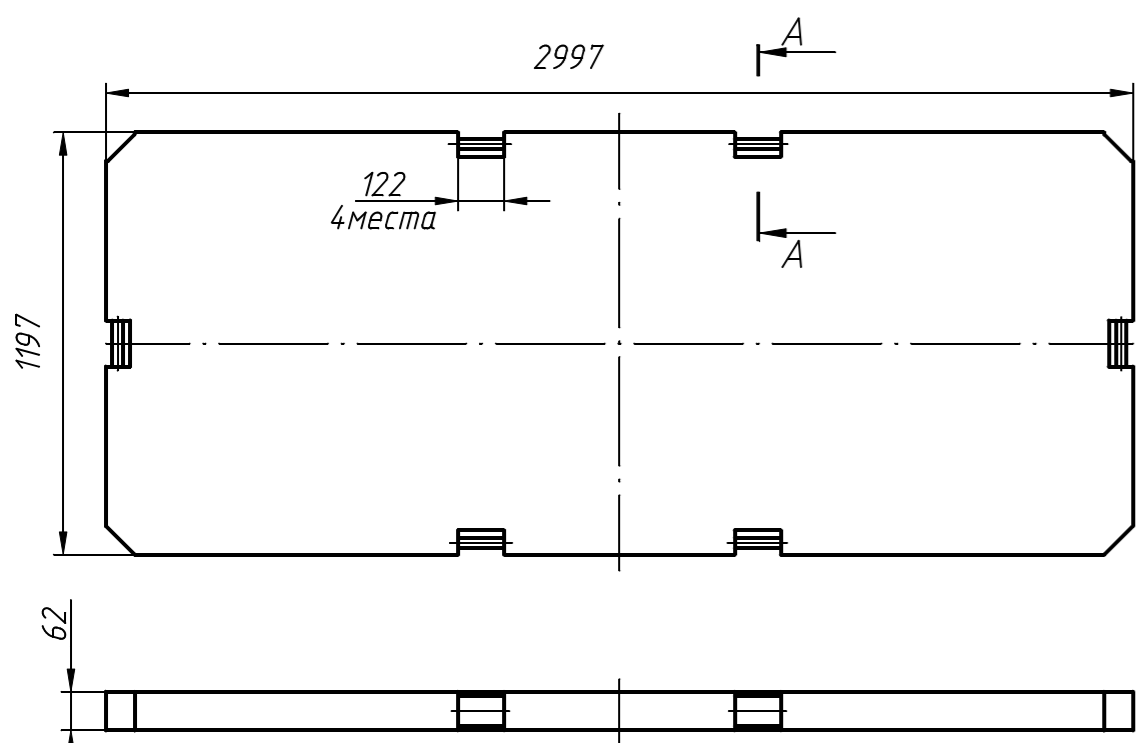

Дюбель  
0280/0172

Наполнитель контейнера  
0280/0169

Рабочая накладка  
0280/0183

Маслокамера  
0280/0080

A-A

Рабочая диафрагма  
0280/0081

A-A

4385

P1481.00.00  
Дюбель

Подушка  
ЯО 6017.019.807